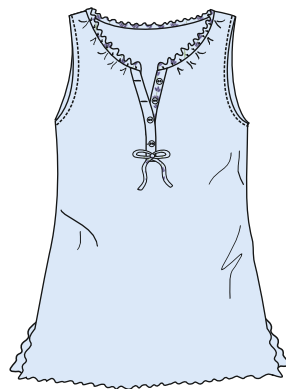

# Lavender Line

WOMAN

2102012GR

2102013GR

2102014GR

2109068GR

baby blue

light grey mel.