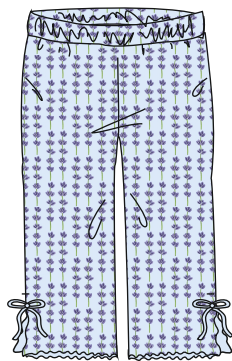

2101003GR

2101005

2101006

2101007

♥ Dragonfly Line ♀

GIRL

2101008

2101009

2101010

2101011

  
Cotton Mania  
HOMEWEAR

*Lavender Line*  
SS 2021

# Lavender Line

WOMAN

2102012GR

2102013GR

2102014GR

2109068GR

baby blue

light grey mel.