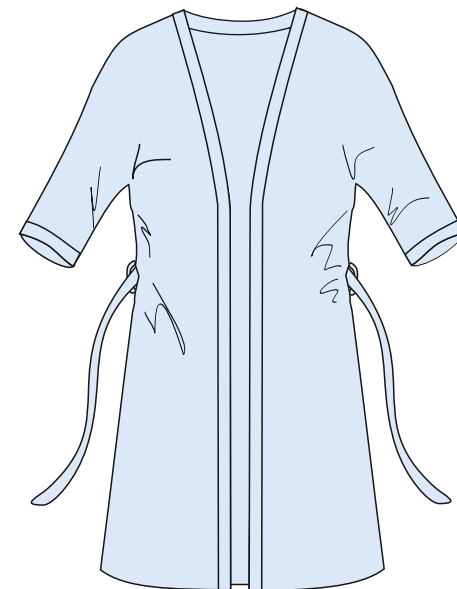

# Lavender Line

WOMAN

2102012GR

2102013GR

2102014GR

2109068GR

baby blue

light grey mel.